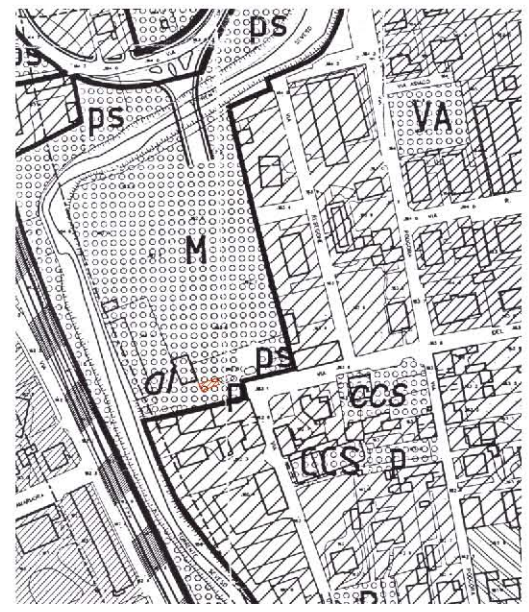

i capannoni

ESTRATTO PRG

SCALA 1:2000

ESTRATTO CATASTALE

SCALA 1:1000

palazzina A.GE.S.

la casa dell'acqua

PIAZZA DEL MERCATO