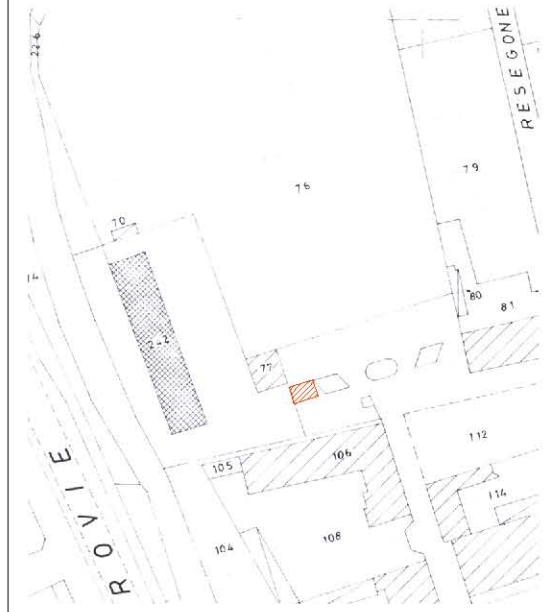

i capannoni

ESTRATTO PRG

SCALA 1:2000

ESTRATTO CATASTALE

SCALA 1:1000

palazzina A.GE.S.

la casa dell'acqua

PIAZZA DEL MERCATO